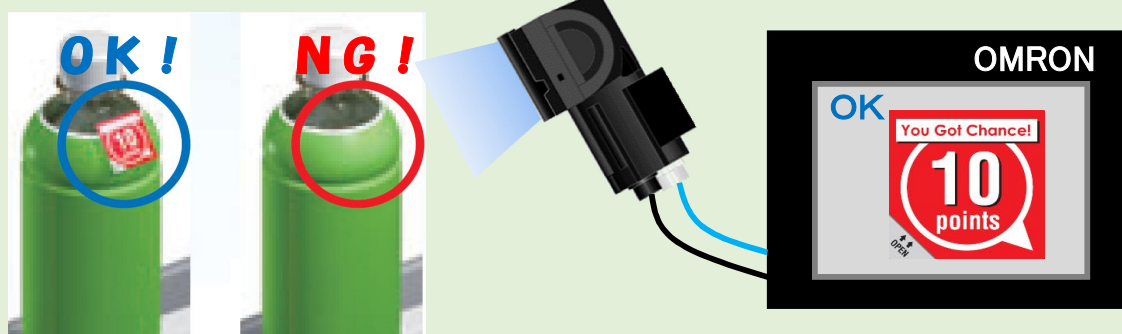

No.023

汎用センサからスマートカメラへ

汎用のセンサでは検査することができないが、高機能画像センサまでは必要ない。
この様なお困りごとございませんか？

課題

汎用のセンサで検査しているけど
安定しない・・・
でも画像センサは高額で・・・

安定した検査が
できないな・・・

解決

オムロンのFQ2なら点ではなく面での検査なので、
位置ずれやばたつきの影響を受けづらく、安定検出が可能です！