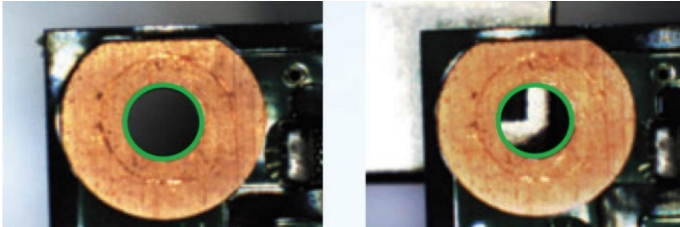

FQ2バージョンアップのご案内

形状サーチⅢ (上位画像センサ同性能)

オムロン独自の高速にサーチ・マッチングする技術を用いた形状サーチⅢが搭載されました。

背景の影響を受けずに確実にワーク検出。