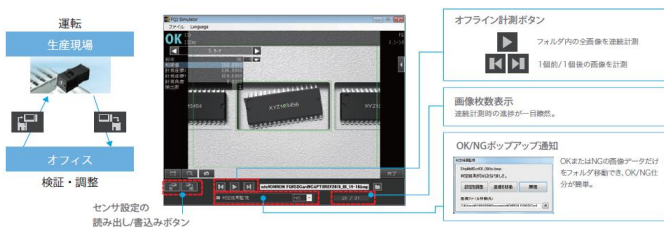

シミュレーション機能

センサが接続されていない状態でも、パソコン用設定ツールTouchFinder for PCを使ってオフラインで検査条件の調整やロギング画像を使った計測シミュレーションを行うことが可能。

事務所内での
調整可能

お知らせ

弊社ホームページリニューアル！
近日オープン！！

業電社

検索

GYODEN 株式会社 業電社

オムロン制御機器販売店 <http://www.gyoden.co.jp>

Safety **P**roductivity **E**nvironment **Q**uality

私たちはSPEQをコンセプトにご提案いたします。

本社 : TEL 029-291-7711

水戸 : TEL 029-291-7461

つくば : TEL 029-861-1211

結城 : TEL 0296-21-2111